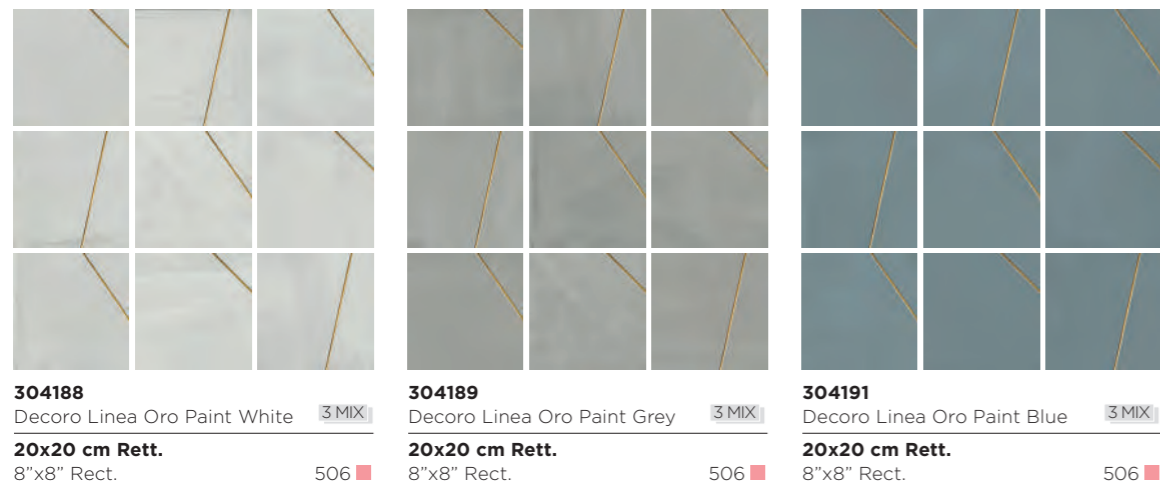

20x20paint

GRES PORCELLANATO
PORCELAIN STONEWARE
GRÈS CÉRAMÉ
FEINSTEINZEUG

formati • sizes • formats • formate

pesi e misure • weight and sizes • poids et mesures • gewichte und verpackungen

dimensioni sizes dimensions abmessungen	spessore thickness épaisseur stärke	pz/collo pcs/box pc/boite stk/ktn	mq/collo sqm/box m/boite qm/ktn	kg/collo kg/box kg/boite kg/ktn	colli/pallet box/euopal boites/euopal ktn/euopal	mq/pallet sqm/pallet m/pallet qm/pallet	kg/euopal kg/euopal kg/euopal kg/euopal
Decoro 20x20 Rettificato	9,5 mm	23	0,92	17,40	76	69,92	1345