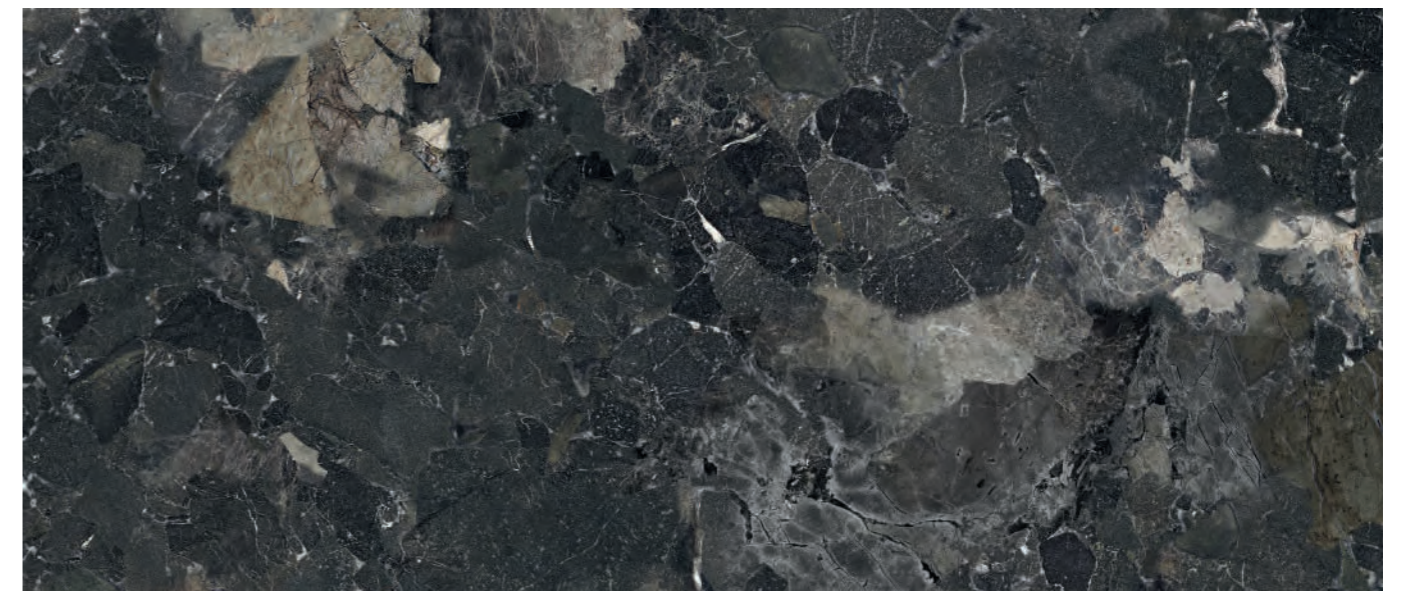

colori • colors • couleurs • farben

GREY

BLACK

BEIGE

Amber 30x122 / 20x122 + Rigat-One Amber 60x120

ikon

ikon Alps 20x122 + ikon Alps Veneziana 5x122 + ikon Birch 20x122

ikon Mindi 20x122 / Mindi Veneziana 5x122 + Argos Black 60x120