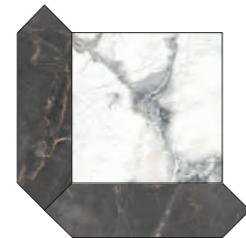

304187
Mos. Cassettone
Charme Invisible Grey (20x20) +
Charme Black (Losanga)
27x31 cm Rett.
10 7/8" x 12 3/8" Rect. 530 ■