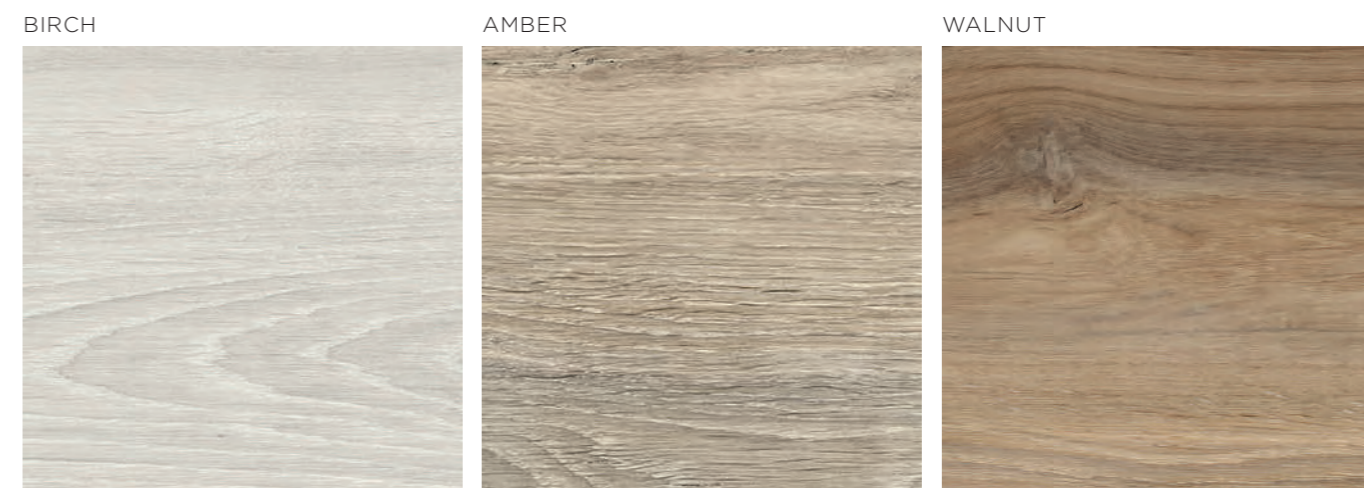

pesi e misure • weight and sizes • poids et mesures • gewichte und verpackungen

dimensioni sizes dimensions abmessungen	spessore thickness épaisseur stärke	pz/collo pcs/box pc/boite stk/ktn	mq/collo sqm/box m/boite qm/ktn	kg/collo kg/box kg/boite kg/ktn	colli/pallet box/europal boites/europal ktn/europal	mq/pallet sqm/pallet m/pallet qm/pallet	kg/europal kg/europal kg/europal kg/europal
Fondo 30x122 Rettificato	9,5 mm	4	1,46	29,50	36	52,70	1090
Fondo 20x122 Rettificato	9,5 mm	5	1,22	23,50	45	54,90	1085
Veneziana 5x122	9,5 mm	22	1,22	23,50	32	54,90	1085
Rigat-One 60x120 Rettificato	9,5 mm	2	1,44	30,50	35	50,40	1090
Decoro 60x120 Rettificato	9,5 mm	2	1,44	30,50	35	50,40	1090