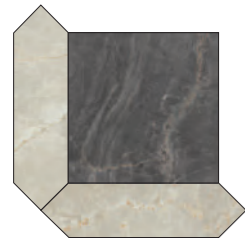

CHARME Collection

304186
Mos. Cassettone
Charme Black (20x20) +
Charme Ivory (Losanga)
27x31 cm Rett.
10 7/8" x 12 3/8" Rect. 530 ■